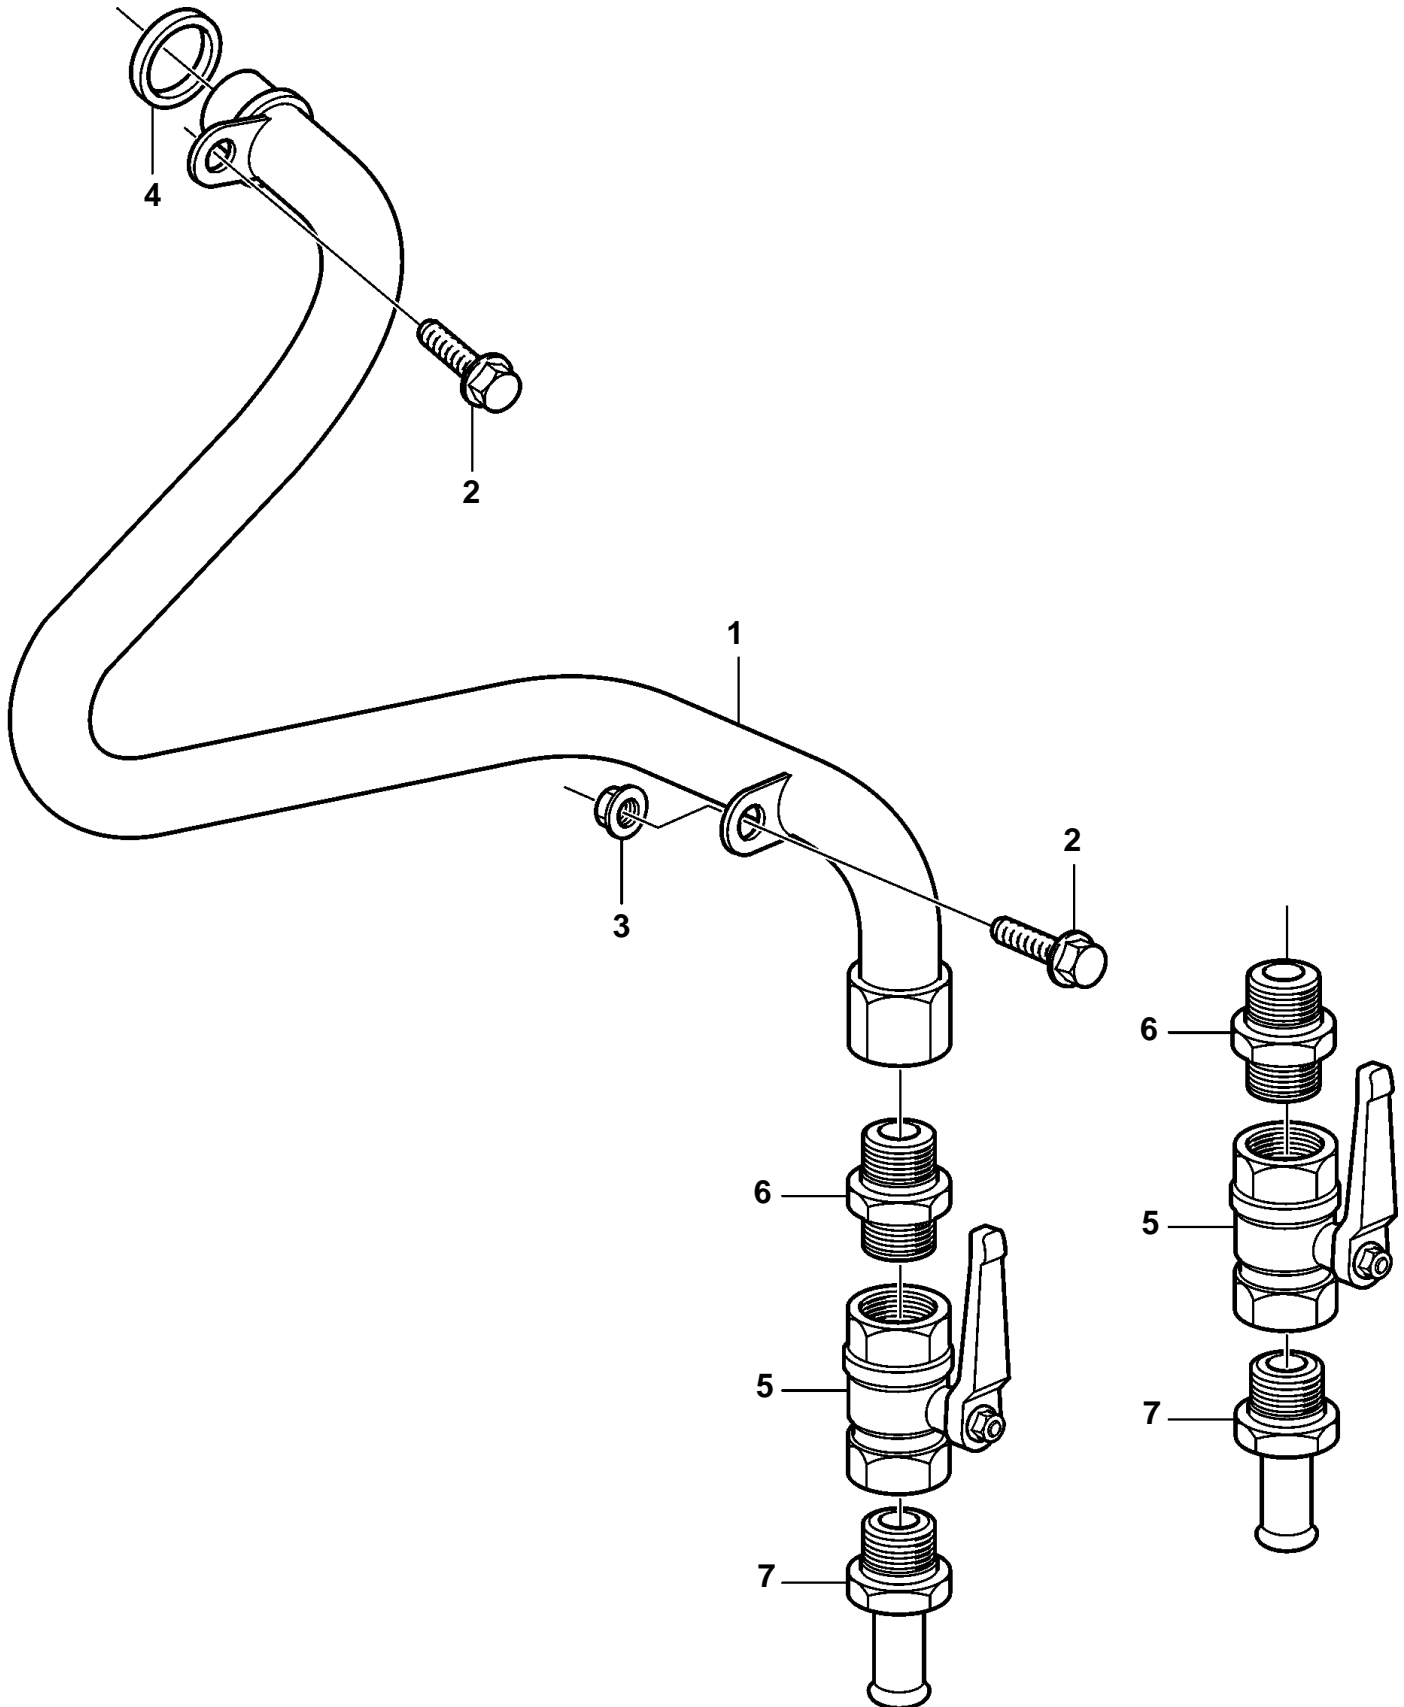

## D9A2A MG

REF	PART NO.	QTY	DESCRIPTION
1	3817763	1	Pipe
2	946440	2	Flange screw
3	948645	1	Lock nut
4	1547252	1	Sealing ring
5	1140097	2	Ball valve
6	16452	2	Nipple
7	961657	2	Nipple